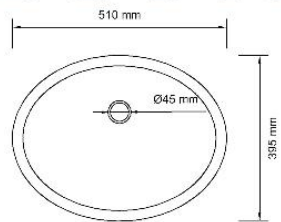

 **KOMAN** 科曼建材

KM

KM

BU012

SIZE:600*505*230

KM

BU013

BU016

SIZE:510*395*170

SIZE:760*460*200

BU003

BU005

SIZE:660*460*225

SIZE:510*310*150

BU063

SIZE: 855*490*210

BU015

SIZE:870*450*195

BU019

SIZE:740*420*210

BU057

SIZE:805*515*225

BU042

SIZE:750*460*215