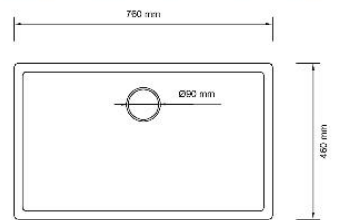

BA110

SIZE:780*445*155

BA111

SIZE:570*400*165

BA112

SIZE:800*360*145

BA101

SIZE: 1130*515*160

 **KOMAN** 科曼建材

KM

KM

BU012

SIZE:600*505*230

KM

BU013

BU016

SIZE:510*395*170

SIZE:760*460*200

BU003

BU005

SIZE:660*460*225

SIZE:510*310*150

BU063

SIZE: 855*490*210

BU015

SIZE:870*450*195

BU019

SIZE:740*420*210

BU057

SIZE:805*515*225

BU042

SIZE:750*460*215