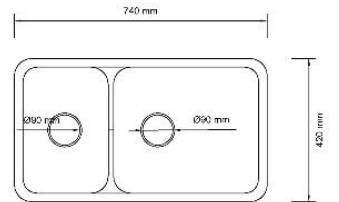

BA110

SIZE:780*445*155

BA111

SIZE:570*400*165

BA112

SIZE:800*360*145

BA101

SIZE: 1130*515*160

 **KOMAN** 科曼建材

KM

KM

BU012

SIZE:600*505*230

KM

BU013

BU016

SIZE:510*395*170

SIZE:760*460*200

BU003

BU005

SIZE:660*460*225

SIZE:510*310*150

BU063

SIZE: 855*490*210

BU015

SIZE:870*450*195

BU019

SIZE:740*420*210

BU057

SIZE:805*515*225

BU042

SIZE:750*460*215